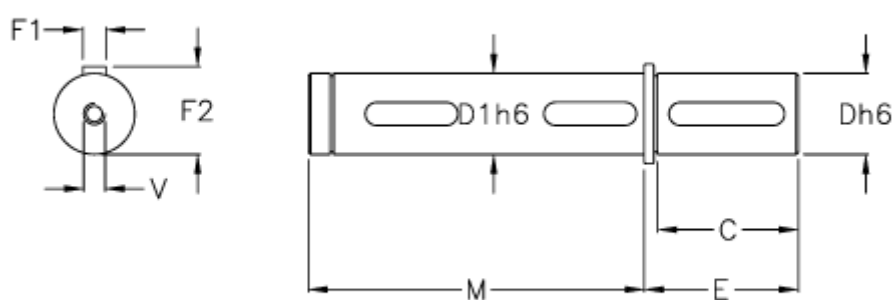

Varenummer: 392906301

Beskrivelse: Enkelt aksel for VF 63/W 63

Mål

Betegnelse = -	N = 192
C = 60	V = M8x20
D = 25	
D1 = 25	
E = 65	
F1 = 8	
F2 = 28	
M = 127	